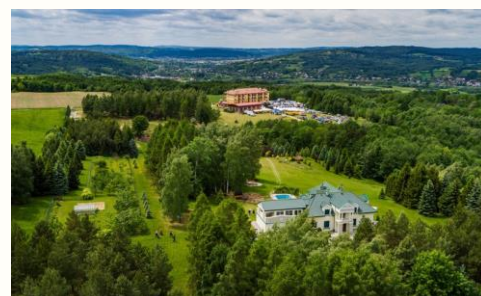

The Splendor Residence is characterized by its versatility in terms of rental. It has an area of about 500 sq.m. It is located on a plot of several hectares. The property has been created for peaceful and comfortable relaxation and communing with nature in a larger group. Fabulous views, contact with nature, a beautiful park, a birch forest with hammocks and a chillout zone await you.

RESERVATION OF DATES

17 785 22 58 or 691 031 008

patrycja.krupa@splendorhotel.pl